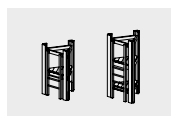

Caractéristiques principales

- jeu adapté à l'échelle des enfants
- design original et attirant, atmosphère conviviale permettant de sociabiliser les enfants
- nombreuses combinaisons possibles avec d'autres éléments à raccorder
- la surface brute naturelle qui exprime toute la chaleur du bois, et sur laquelle les processus de croissance (cernes) aussi bien que la texture du bois sont bien visibles
- fonction ludique privilégiée : Jeux de rôle, d'intérieur, observation, le tout sur plusieurs paliers à des hauteurs progressives

Convient

- aux enfants à partir de l'âge de 3 ans
- à tous types d'aires de jeux publiques ou privées, cours d'écoles, bases de loisirs, centres de vacances, etc.

Réf.3.12100 Petite Cabane Triangulaire

Réf.3.13300 Cabane à plates-formes avec toit

Réf.3.14300 Petite Cabane à plates-formes avec toit

Cabanes, à combiner

**Petite Cabane Triangulaire
Cabane Triangulaire**

**Cabane à Plates-formes
Cabane à Plates-formes, avec toit**

**Petite Cabane à Plates-formes
Petite Cabane à Plates-formes, avec mobilier
Petite Cabane à Plates-formes, avec toit et mobilier**