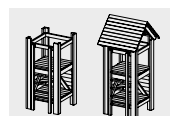

3.13100/3.13300