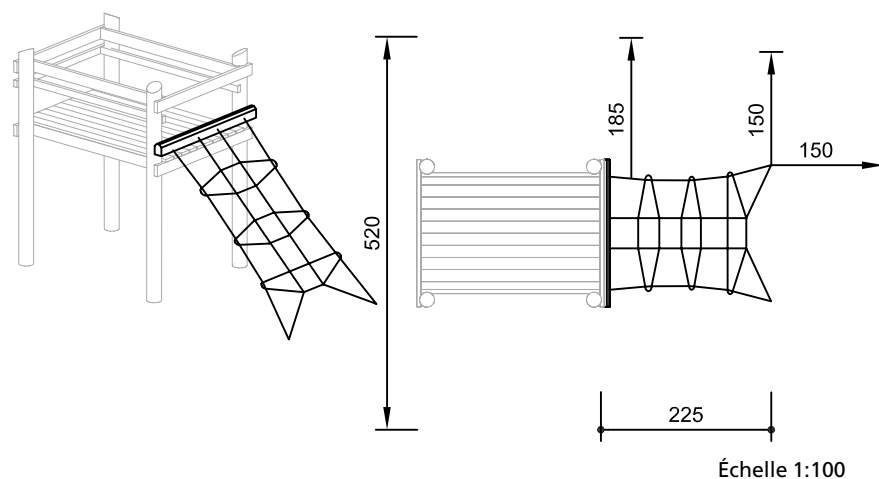

Réf. 3.69140 - Filet à grimper incliné
pour raccordement sur plate-forme à 1,00 m

Réf. 3.69160 - Filet à grimper incliné
pour raccordement sur plate-forme à 1,50 m

Réf. 3.69180 - Filet à grimper incliné
pour raccordement sur plate-forme à 2,00 m

Manchons aluminium

Manchons de raccordement en aluminium fixés par pressage autour des câbles, ils sont en forme d'ogive et ont des extrémités arrondies.

Crochets en S

Crochets métalliques en forme de "S" arrondis de sorte qu'ils épousent juste le diamètre des câbles ; acier inox Ø 8mm.

Dimensions

(indiquées dans une fourchette approximative)

Réf. 3.69140

Dimensions Filet 1,50 x 2,00 m
Hauteur d'attache 1,00 m
Poids approx. 55 kg

Réf. 3.69160

Dimensions Filet 1,50 x 2,50 m
Hauteur d'attache 1,50 m
Poids approx. 60 kg

Réf. 3.69180

Dimensions Filet 1,50 x 3,00 m
Hauteur d'attache 2,00 m
Poids approx. 65 kg

Éléments principaux

1 Filet à grimper incliné avec traverse supérieure avec dispositif d'ancrage et tenseurs

Recommandations principales d'installation