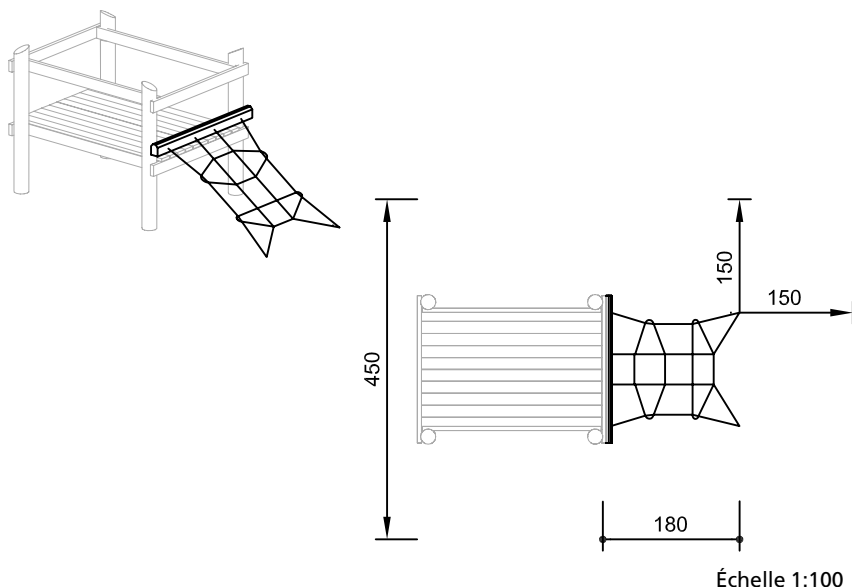

Réf. 3.69140 - Filet à grimper incliné
pour raccordement sur plate-forme à 1,00 m

Réf. 3.69160 - Filet à grimper incliné
pour raccordement sur plate-forme à 1,50 m

Réf. 3.69180 - Filet à grimper incliné
pour raccordement sur plate-forme à 2,00 m

Manchons aluminium

Manchons de raccordement en aluminium fixés par pressage autour des câbles, ils sont en forme d'ogive et ont des extrémités arrondies.

Crochets en S

Crochets métalliques en forme de "S" arrondis de sorte qu'ils épousent juste le diamètre des câbles ; acier inox Ø 8mm.

Dimensions

(indiquées dans une fourchette approximative)

Réf. 3.69140

Dimensions Filet 1,50 x 2,00 m
Hauteur d'attache 1,00 m
Poids approx. 55 kg

Réf. 3.69160

Dimensions Filet 1,50 x 2,50 m
Hauteur d'attache 1,50 m
Poids approx. 60 kg

Réf. 3.69180

Dimensions Filet 1,50 x 3,00 m
Hauteur d'attache 2,00 m
Poids approx. 65 kg

Éléments principaux

1 Filet à grimper incliné avec traverse supérieure avec dispositif d'ancrage et tenseurs

Recommandations principales d'installation