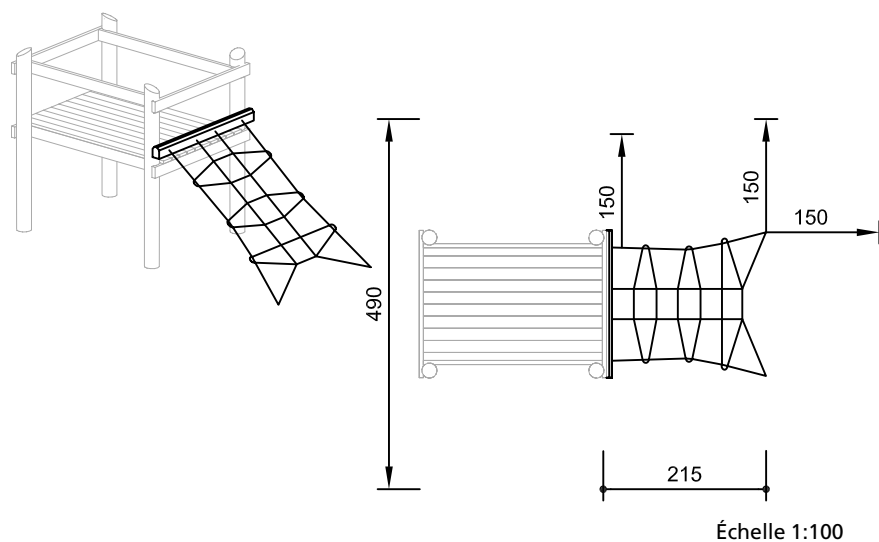

Réf. 3.69140 - Filet à grimper incliné
pour raccordement sur plate-forme à 1,00 m

Réf. 3.69160 - Filet à grimper incliné
pour raccordement sur plate-forme à 1,50 m

Réf. 3.69180 - Filet à grimper incliné
pour raccordement sur plate-forme à 2,00 m

Manchons aluminium

Manchons de raccordement en aluminium fixés par pressage autour des câbles, ils sont en forme d'ogive et ont des extrémités arrondies.

Crochets en S

Crochets métalliques en forme de "S" arrondis de sorte qu'ils épousent juste le diamètre des câbles ; acier inox Ø 8mm.

Dimensions

(indiquées dans une fourchette approximative)

Réf. 3.69140

Dimensions Filet 1,50 x 2,00 m
Hauteur d'attache 1,00 m
Poids approx. 55 kg

Réf. 3.69160

Dimensions Filet 1,50 x 2,50 m
Hauteur d'attache 1,50 m
Poids approx. 60 kg

Réf. 3.69180

Dimensions Filet 1,50 x 3,00 m
Hauteur d'attache 2,00 m
Poids approx. 65 kg

Éléments principaux

1 Filet à grimper incliné avec traverse supérieure avec dispositif d'ancrage et tenseurs

Recommandations principales d'installation