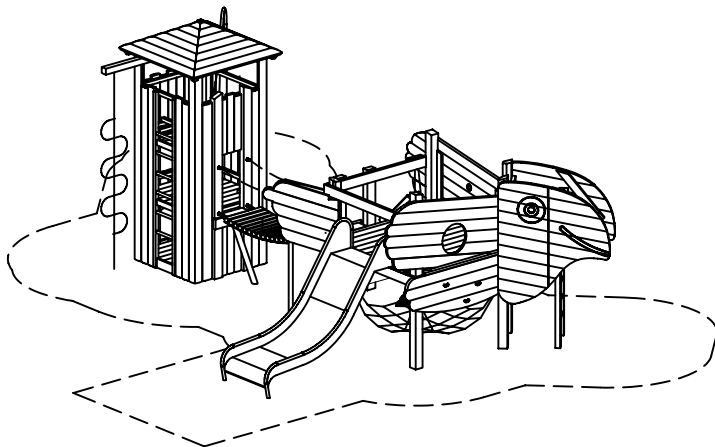

Nos Cabanes, Tours et Plates-formes peuvent être combinées de différentes façons comme le montrent les exemples ci-dessous. Nous sommes à votre disposition pour toute idée de création originale de votre part.

Espace nécessaire incluant la zone de sécurité
12,95 x 9,60 m

Espace nécessaire incluant la zone de sécurité
12,15 x 10,05 m

Principaux éléments

- 1 Plateforme en forme de Cacatoès "Ernest" avec toboggan et nid en cordes
Réf. 8.83300
- 1 Pont de singe
Réf. 3.66090
- 1 Cadre de support pour la plateforme
Réf. 3.66075
- 1 Cadre de support pour la tour, hauteur de 2,00 m
Réf. 3.66005
- 1 Tour carrée avec toit
Réf. L3.20600
- 1 Mur d'escalade
Réf. 3.67504
- 1 Echelle de corde
Réf. 3.69410
- 1 Filet vertical d'escalade
Réf. L3.69350

Principaux éléments

- 1 Plateforme en forme de Poisson "Philibert" avec toboggan et filet d'escalade incliné
Réf. 8.83500
- 1 Pont en corde
Réf. 3.66550
- 1 Cadre de support pour la plateforme
Réf. 3.66623
- 1 Cadre de support pour la tour hexagonale
Réf. 3.66645
- 1 Tour hexagonale
Réf. 3.16100
- 1 Poutre d'escalade inclinée
Réf. 3.68305
- 1 Jeu de sable suspendu
Réf. 3.19100
- 1 Mât de pompier courbé
Réf. 3.69480