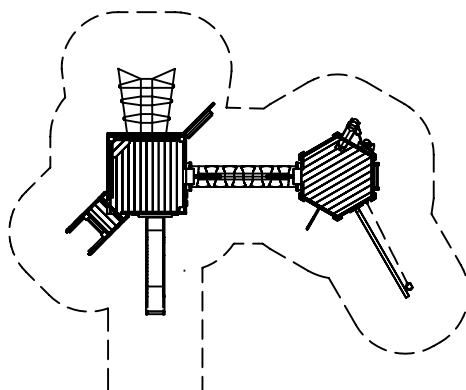

Nos Cabanes, Tours et Plates-formes peuvent être combinées de différentes façons comme le montrent les exemples ci-dessous. Nous sommes à votre disposition pour toute idée de création originale de votre part.

Espace nécessaire incluant la zone de sécurité
12,95 x 9,60 m

Espace nécessaire incluant la zone de sécurité
12,15 x 10,05 m

Principaux éléments

- 1 Plateforme en forme de Cacatoès "Ernest" avec toboggan et nid en cordes
Réf. 8.83300
- 1 Pont de singe
Réf. 3.66090
- 1 Cadre de support pour la plateforme
Réf. 3.66075
- 1 Cadre de support pour la tour, hauteur de 2,00 m
Réf. 3.66005
- 1 Tour carrée avec toit
Réf. L3.20600
- 1 Mur d'escalade
Réf. 3.67504
- 1 Echelle de corde
Réf. 3.69410
- 1 Filet vertical d'escalade
Réf. L3.69350

Principaux éléments

- 1 Plateforme en forme de Poisson "Philibert" avec toboggan et filet d'escalade incliné
Réf. 8.83500
- 1 Pont en corde
Réf. 3.66550
- 1 Cadre de support pour la plateforme
Réf. 3.66623
- 1 Cadre de support pour la tour hexagonale
Réf. 3.66645
- 1 Tour hexagonale
Réf. 3.16100
- 1 Poutre d'escalade inclinée
Réf. 3.68305
- 1 Jeu de sable suspendu
Réf. 3.19100
- 1 Mât de pompier courbé
Réf. 3.69480