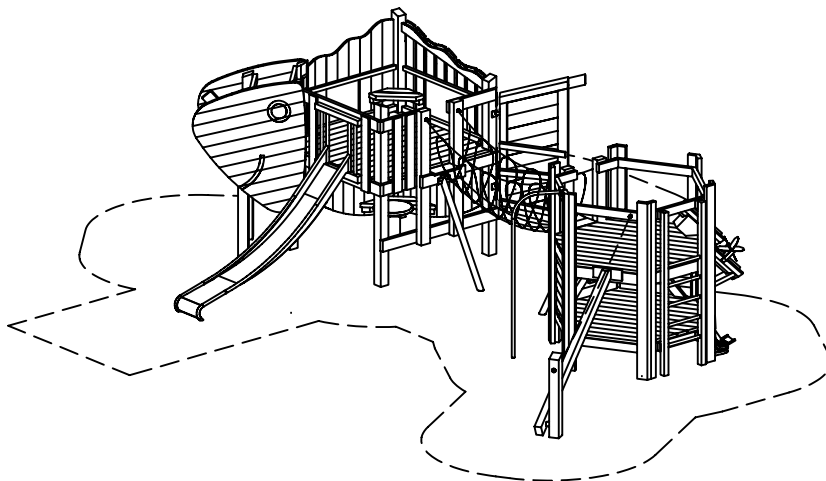

Nos Cabanes, Tours et Plates-formes peuvent être combinées de différentes façons comme le montrent les exemples ci-dessous. Nous sommes à votre disposition pour toute idée de création originale de votre part.

Espace nécessaire incluant la zone de sécurité
12,95 x 9,60 m

Espace nécessaire incluant la zone de sécurité
12,15 x 10,05 m

Principaux éléments

- 1 Plateforme en forme de Cacatoès "Ernest" avec toboggan et nid en cordes
Réf. 8.83300
- 1 Pont de singe
Réf. 3.66090
- 1 Cadre de support pour la plateforme
Réf. 3.66075
- 1 Cadre de support pour la tour, hauteur de 2,00 m
Réf. 3.66005
- 1 Tour carrée avec toit
Réf. L3.20600
- 1 Mur d'escalade
Réf. 3.67504
- 1 Echelle de corde
Réf. 3.69410
- 1 Filet vertical d'escalade
Réf. L3.69350

Principaux éléments

- 1 Plateforme en forme de Poisson "Philibert" avec toboggan et filet d'escalade incliné
Réf. 8.83500
- 1 Pont en corde
Réf. 3.66550
- 1 Cadre de support pour la plateforme
Réf. 3.66623
- 1 Cadre de support pour la tour hexagonale
Réf. 3.66645
- 1 Tour hexagonale
Réf. 3.16100
- 1 Poutre d'escalade inclinée
Réf. 3.68305
- 1 Jeu de sable suspendu
Réf. 3.19100
- 1 Mât de pompier courbé
Réf. 3.69480