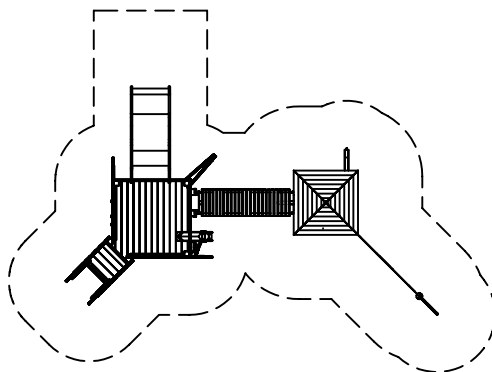

Nos Cabanes, Tours et Plates-formes peuvent être combinées de différentes façons comme le montrent les exemples ci-dessous. Nous sommes à votre disposition pour toute idée de création originale de votre part.

Espace nécessaire incluant la zone de sécurité
12,95 x 9,60 m

Espace nécessaire incluant la zone de sécurité
12,15 x 10,05 m

Principaux éléments

- 1 Plateforme en forme de Cacatoès "Ernest" avec toboggan et nid en cordes
Réf. 8.83300
- 1 Pont de singe
Réf. 3.66090
- 1 Cadre de support pour la plateforme
Réf. 3.66075
- 1 Cadre de support pour la tour, hauteur de 2,00 m
Réf. 3.66005
- 1 Tour carrée avec toit
Réf. L3.20600
- 1 Mur d'escalade
Réf. 3.67504
- 1 Echelle de corde
Réf. 3.69410
- 1 Filet vertical d'escalade
Réf. L3.69350

Principaux éléments

- 1 Plateforme en forme de Poisson "Philibert" avec toboggan et filet d'escalade incliné
Réf. 8.83500
- 1 Pont en corde
Réf. 3.66550
- 1 Cadre de support pour la plateforme
Réf. 3.66623
- 1 Cadre de support pour la tour hexagonale
Réf. 3.66645
- 1 Tour hexagonale
Réf. 3.16100
- 1 Poutre d'escalade inclinée
Réf. 3.68305
- 1 Jeu de sable suspendu
Réf. 3.19100
- 1 Mât de pompier courbé
Réf. 3.69480