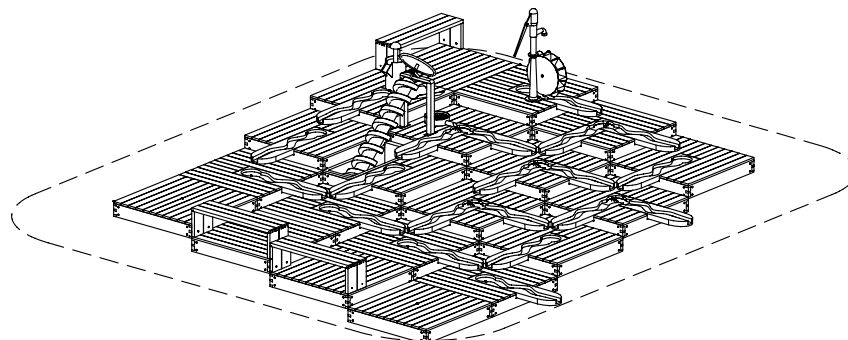

**Valeur ludique**

L'eau exerce un fort pouvoir attractif sur les enfants. C'est pourquoi le site de l'Exposition Nationale Horticole de Trèves en Allemagne séduit autant les petits et est un véritable centre d'attraction très populaire. Une grande installation autour du thème de l'eau met en avant des exemples de combinaisons possibles avec le module AQuadrat®. Des vis d'Archimède, des roues à eau et des pompes sont ainsi combinées et soumises aux tests impitoyables des jeux d'enfants. Les enfants et l'eau, c'est toujours une rencontre riche d'enseignement, d'amusement et de découverte !

Réf. 5.17500 Pompe

**Exemple de combinaison**

Lieu d'installation  
Exposition Nationale Horticole de Trèves (Allemagne)

5.51000 - 5.53400