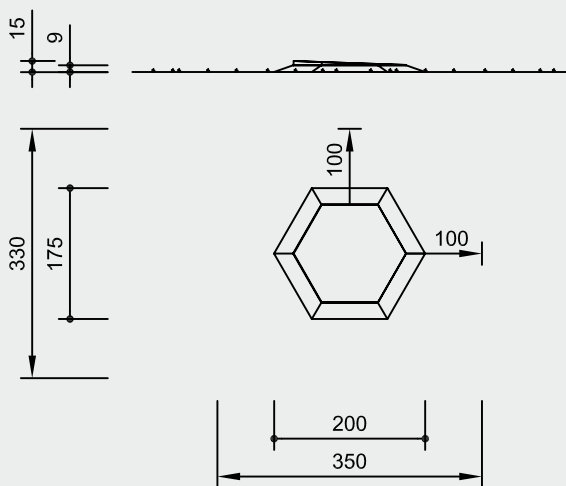

Réf. 6.30000 - Bascule plate

Réf. 6.31000 - Bascule plate hexagonale

Réf. 6.32000 - Disque tournant plat
Réf. 6.32500 - Carrousel pour fauteuil roulant

Échelle 1:100

Jeux conformes aux normes de sécurité EN 1176/1177

Réf. 6.32500 - Petit carrousel pour fauteuil roulant

Structure pour fauteuil roulant en acier inox.

Tubes de guidage de Ø30 mm ou Ø42 mm avec passage pour fauteuil roulant.

Câbles Corocord®
Procédé de fabrication "Hercule"

(pour plus d'informations sur nos critères de qualité, veuillez SVP consulter le chapitre concerné en introduction).

Dimensions

(indiquées dans une fourchette approximative)

Réf. 6.30000 - Bascule plate

Hauteur	0,09 / 0,13 m
Longueur	3,90 m
Largeur	1,30 m
Poids approximatif	275 kg

Réf. 6.31000 - Bascule plate hexagonale

Hauteur	0,09 / 0,15 m
Diamètre	1,75 m
Poids approximatif	230 kg

Réf. 6.32000 - Disque tournant plat

Hauteur	0,09 m
Diamètre	1,75 m
Diamètre du disque tournant	1,25 m
Poids approximatif	220 kg