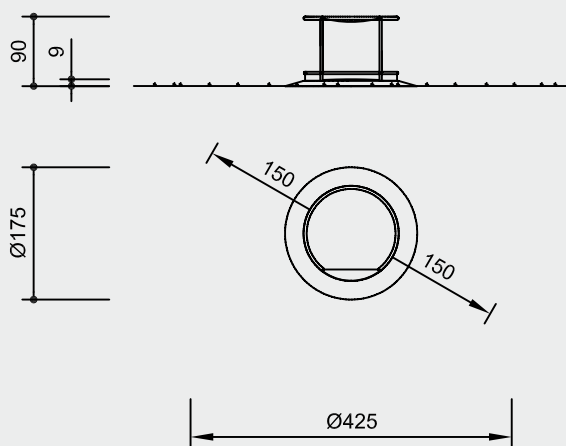

Réf. 6.30000 - Bascule plate

Réf. 6.31000 - Bascule plate hexagonale

Réf. 6.32000 - Disque tournant plat
Réf. 6.32500 - Carrousel pour fauteuil roulant

Échelle 1:100

Jeux conformes aux normes de sécurité EN 1176/1177

Réf. 6.32500 - Petit carrousel pour fauteuil roulant

Structure pour fauteuil roulant en acier inox.

Tubes de guidage de Ø30 mm ou Ø42 mm avec passage pour fauteuil roulant.

Câbles Corocord®
Procédé de fabrication "Hercule"

(pour plus d'informations sur nos critères de qualité, veuillez SVP consulter le chapitre concerné en introduction).

Dimensions

(indiquées dans une fourchette approximative)

Réf. 6.30000 - Bascule plate

Hauteur	0,09 / 0,13 m
Longueur	3,90 m
Largeur	1,30 m
Poids approximatif	275 kg

Réf. 6.31000 - Bascule plate hexagonale

Hauteur	0,09 / 0,15 m
Diamètre	1,75 m
Poids approximatif	230 kg

Réf. 6.32000 - Disque tournant plat

Hauteur	0,09 m
Diamètre	1,75 m
Diamètre du disque tournant	1,25 m
Poids approximatif	220 kg