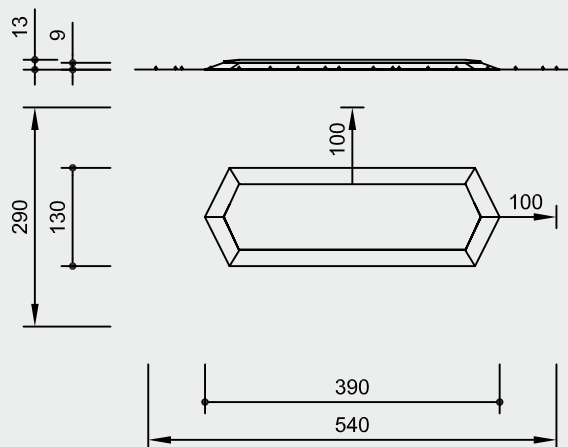

Réf. 6.30000 - Bascule plate

Réf. 6.31000 - Bascule plate hexagonale

Réf. 6.32000 - Disque tournant plat
Réf. 6.32500 - Carrousel pour fauteuil roulant

Échelle 1:100

Jeux conformes aux normes de sécurité EN 1176/1177

Réf. 6.32500 - Petit carrousel pour fauteuil roulant

Structure pour fauteuil roulant en acier inox.

Tubes de guidage de Ø30 mm ou Ø42 mm avec passage pour fauteuil roulant.

Câbles Corocord®
Procédé de fabrication "Hercule"

(pour plus d'informations sur nos critères de qualité, veuillez SVP consulter le chapitre concerné en introduction).

Dimensions

(indiquées dans une fourchette approximative)

Réf. 6.30000 - Bascule plate

Hauteur	0,09 / 0,13 m
Longueur	3,90 m
Largeur	1,30 m
Poids approximatif	275 kg

Réf. 6.31000 - Bascule plate hexagonale

Hauteur	0,09 / 0,15 m
Diamètre	1,75 m
Poids approximatif	230 kg

Réf. 6.32000 - Disque tournant plat

Hauteur	0,09 m
Diamètre	1,75 m
Diamètre du disque tournant	1,25 m
Poids approximatif	220 kg