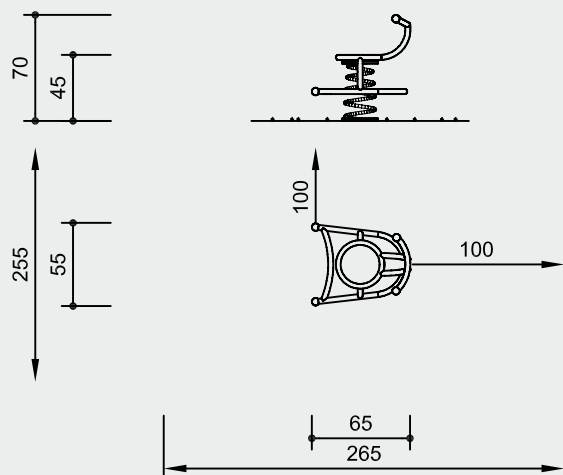

Réf. 6.07010 - Space Rocker n° 1