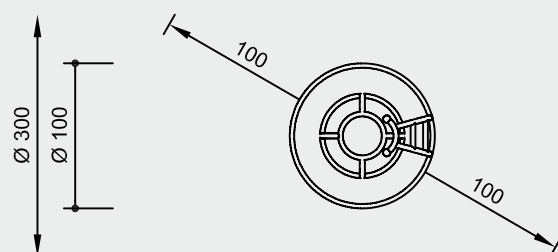

Réf. 6.07030 - Space Rocker n° 3