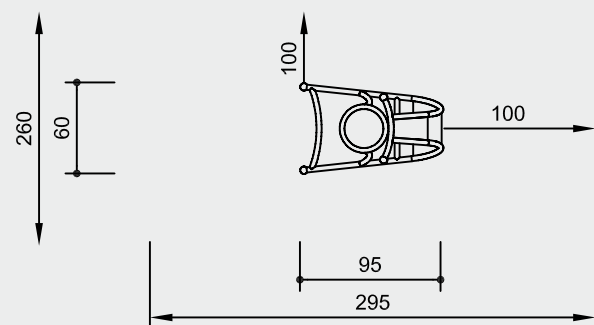

Réf. 6.07020 - Space Rocker n° 2