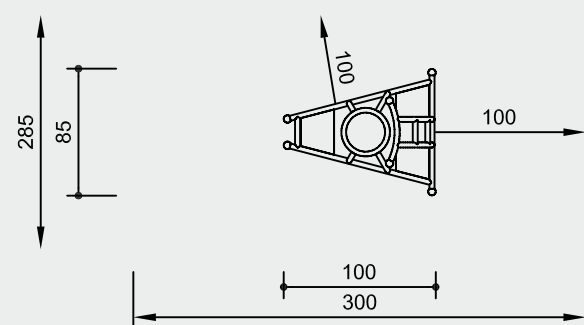

Réf. 6.07040 - Space Rocker n° 4

Échelle 1:50

Jeux conformes aux normes de sécurité EN 1176/1177

Matériaux

Équipement construit en tube acier inox, diamètre Ø33,7mm, ép. 2.5 mm, surface sablée ;
Toutes les terminaisons de tubes sont munies de calottes en acier inox.

Terminaisons des guidons : boules en acier inox Ø 50 mm.

Supports repose pieds en feuille inox ép. 3 mm.

Les assise et repose-pieds avec revêtement caoutchouc bleu, épaisseur 4 mm.

Ressort spiralé Ø 18 cm de couleur grise (RAL 7035).

Toutes les visseries sont en acier inox.

Dimensions

(indiquées dans une fourchette approximative)

Réf. 6.07010 - Space Rocker n° 1

Hauteur maxi	0,70 m
Hauteur d'assise	0,45 m
Longueur	0,65 m
Largeur	0,55 m
Poids approx.	38 kg

Réf. 6.07020 - Space Rocker n° 2

Hauteur maxi	0,75 m
Hauteur d'assise	0,45 m
Longueur	0,95 m
Largeur	0,60 m
Poids approx.	42 kg

Réf. 6.07030 - Space Rocker n° 3

Hauteur maxi	0,65 m
Hauteur d'assise	0,45 m
Diamètre	1,00 m
Poids approx.	44 kg

Réf. 6.07040 - Space Rocker n° 4

Hauteur maxi	0,70 m
Hauteur d'assise	0,45 m
Longueur	1,00 m
Largeur	0,85 m
Poids approx.	57 kg

Éléments principaux

1 corps de jeu principal
1 pièce d'ancrage pour fondation

Recommandations principales d'installation

Exigences pour le sol de réception
Hauteur de chute libre maximale inférieure ou égale à 0,60 m ; (pour plus d'informations sur les performances d'amortissement des surfaces, veuillez SVP consulter le chapitre concerné en introduction).

Fondations

1 massif aux dimensions 40 x 60 x 25 cm (prof d'excavation 45 cm)

Pour l'installation dans un sol meuble, un ancrage est à prévoir

Attention :

Les dimensions données ici peuvent varier. Pour obtenir les dimensions précises requises pour l'installation, référez-vous aux installations de montage spécifiques à la référence du jeu choisi.

Nous nous réservons le droit de changer les données techniques sans préavis.