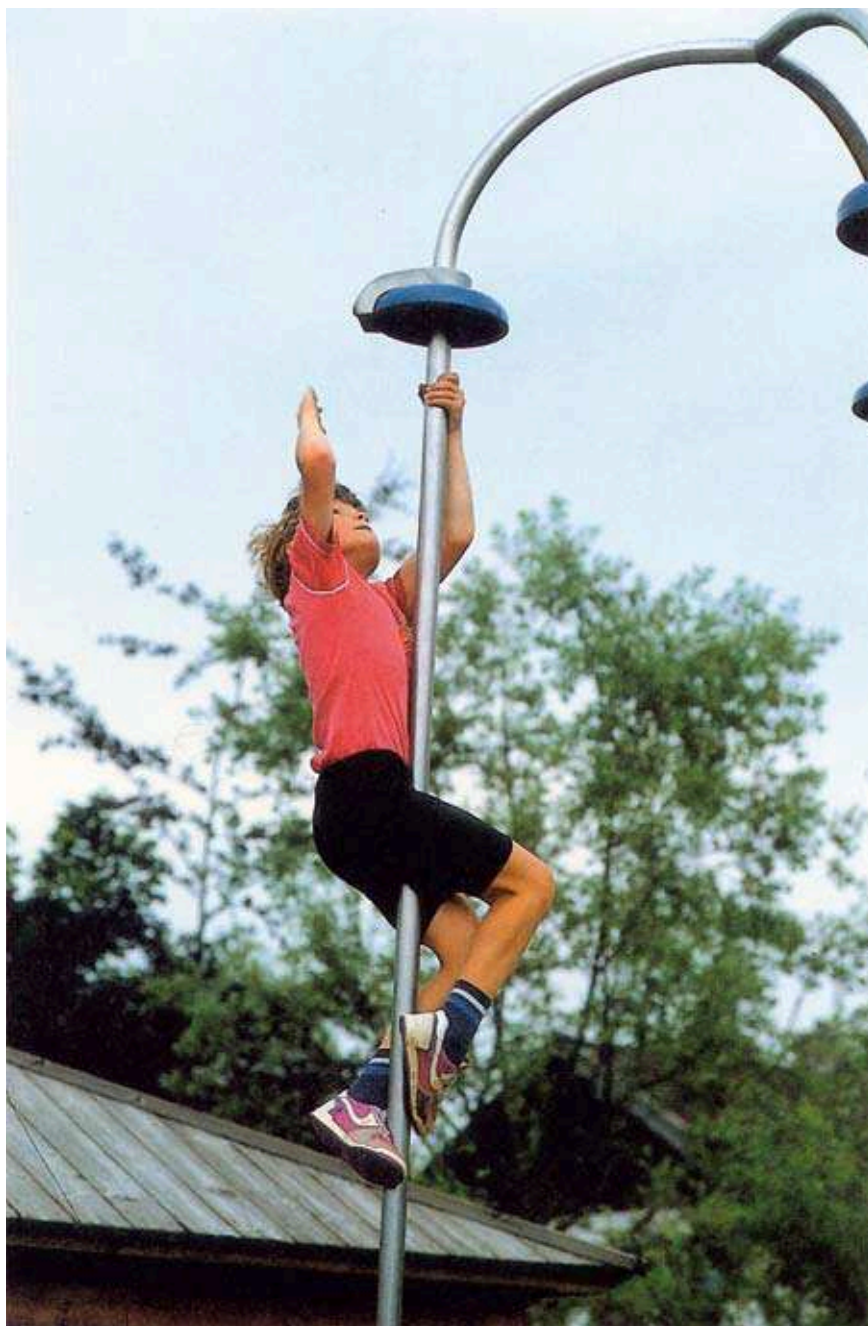

Valeur ludique

Ces grandes barres verticales, toutes de la même hauteur et disposées en rond invitent les enfants et les adolescents à se mesurer les uns aux autres. Le premier arrivé en haut tape sur la cloche et le "dong" indique clairement qu'il a gagné. Les jeunes - les garçons en particulier, il faut bien le dire - aiment la compétition et veulent prouver leur force et leur rapidité ; aussi ces barres lisses trouvent-elles parfaitement leur place dans les espaces de loisirs pour adolescents.

Caractéristiques principales

- design unique et original, qui rappelle un peu les attractions foraines
- attraction sonore (bruit de cloche, garanti par support spécial amorti)
- fonction ludique privilégiée : jeu très physique de mouvement et d'agilité, montrer sa force et son adresse, petites compétitions...

Convient

- aux enfants à partir de l'âge de 6/7 ans, mais destiné surtout aux (pré) ados
- à tous types d'aires de jeux publiques ou privées, cours d'écoles, piscines de plein air et bases de loisirs, etc...

**Mât suspendu avec cloches**